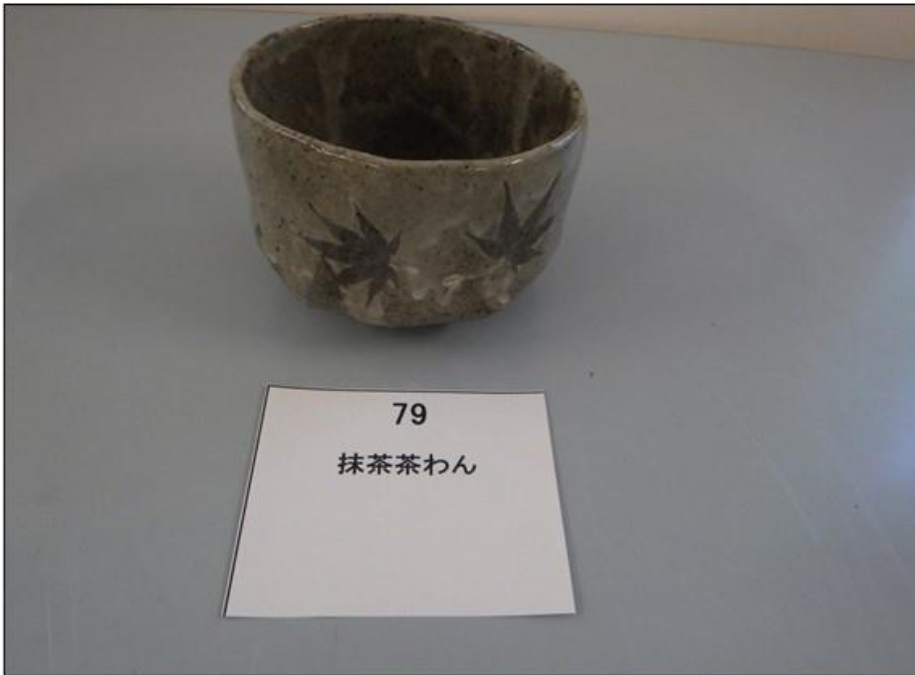

直径約26cm

再生品番号: 76  
メーカー:  
品名: ふち花柄皿 2つ

直径約21cm

再生品番号: 77  
メーカー:  
品名: 銀色 小物入れ

縦約7cm

再生品番号: 78  
メーカー:  
品名: キューピー人形 2つ

縦約17cm

再生品番号: 79  
メーカー:  
品名: 抹茶茶わん